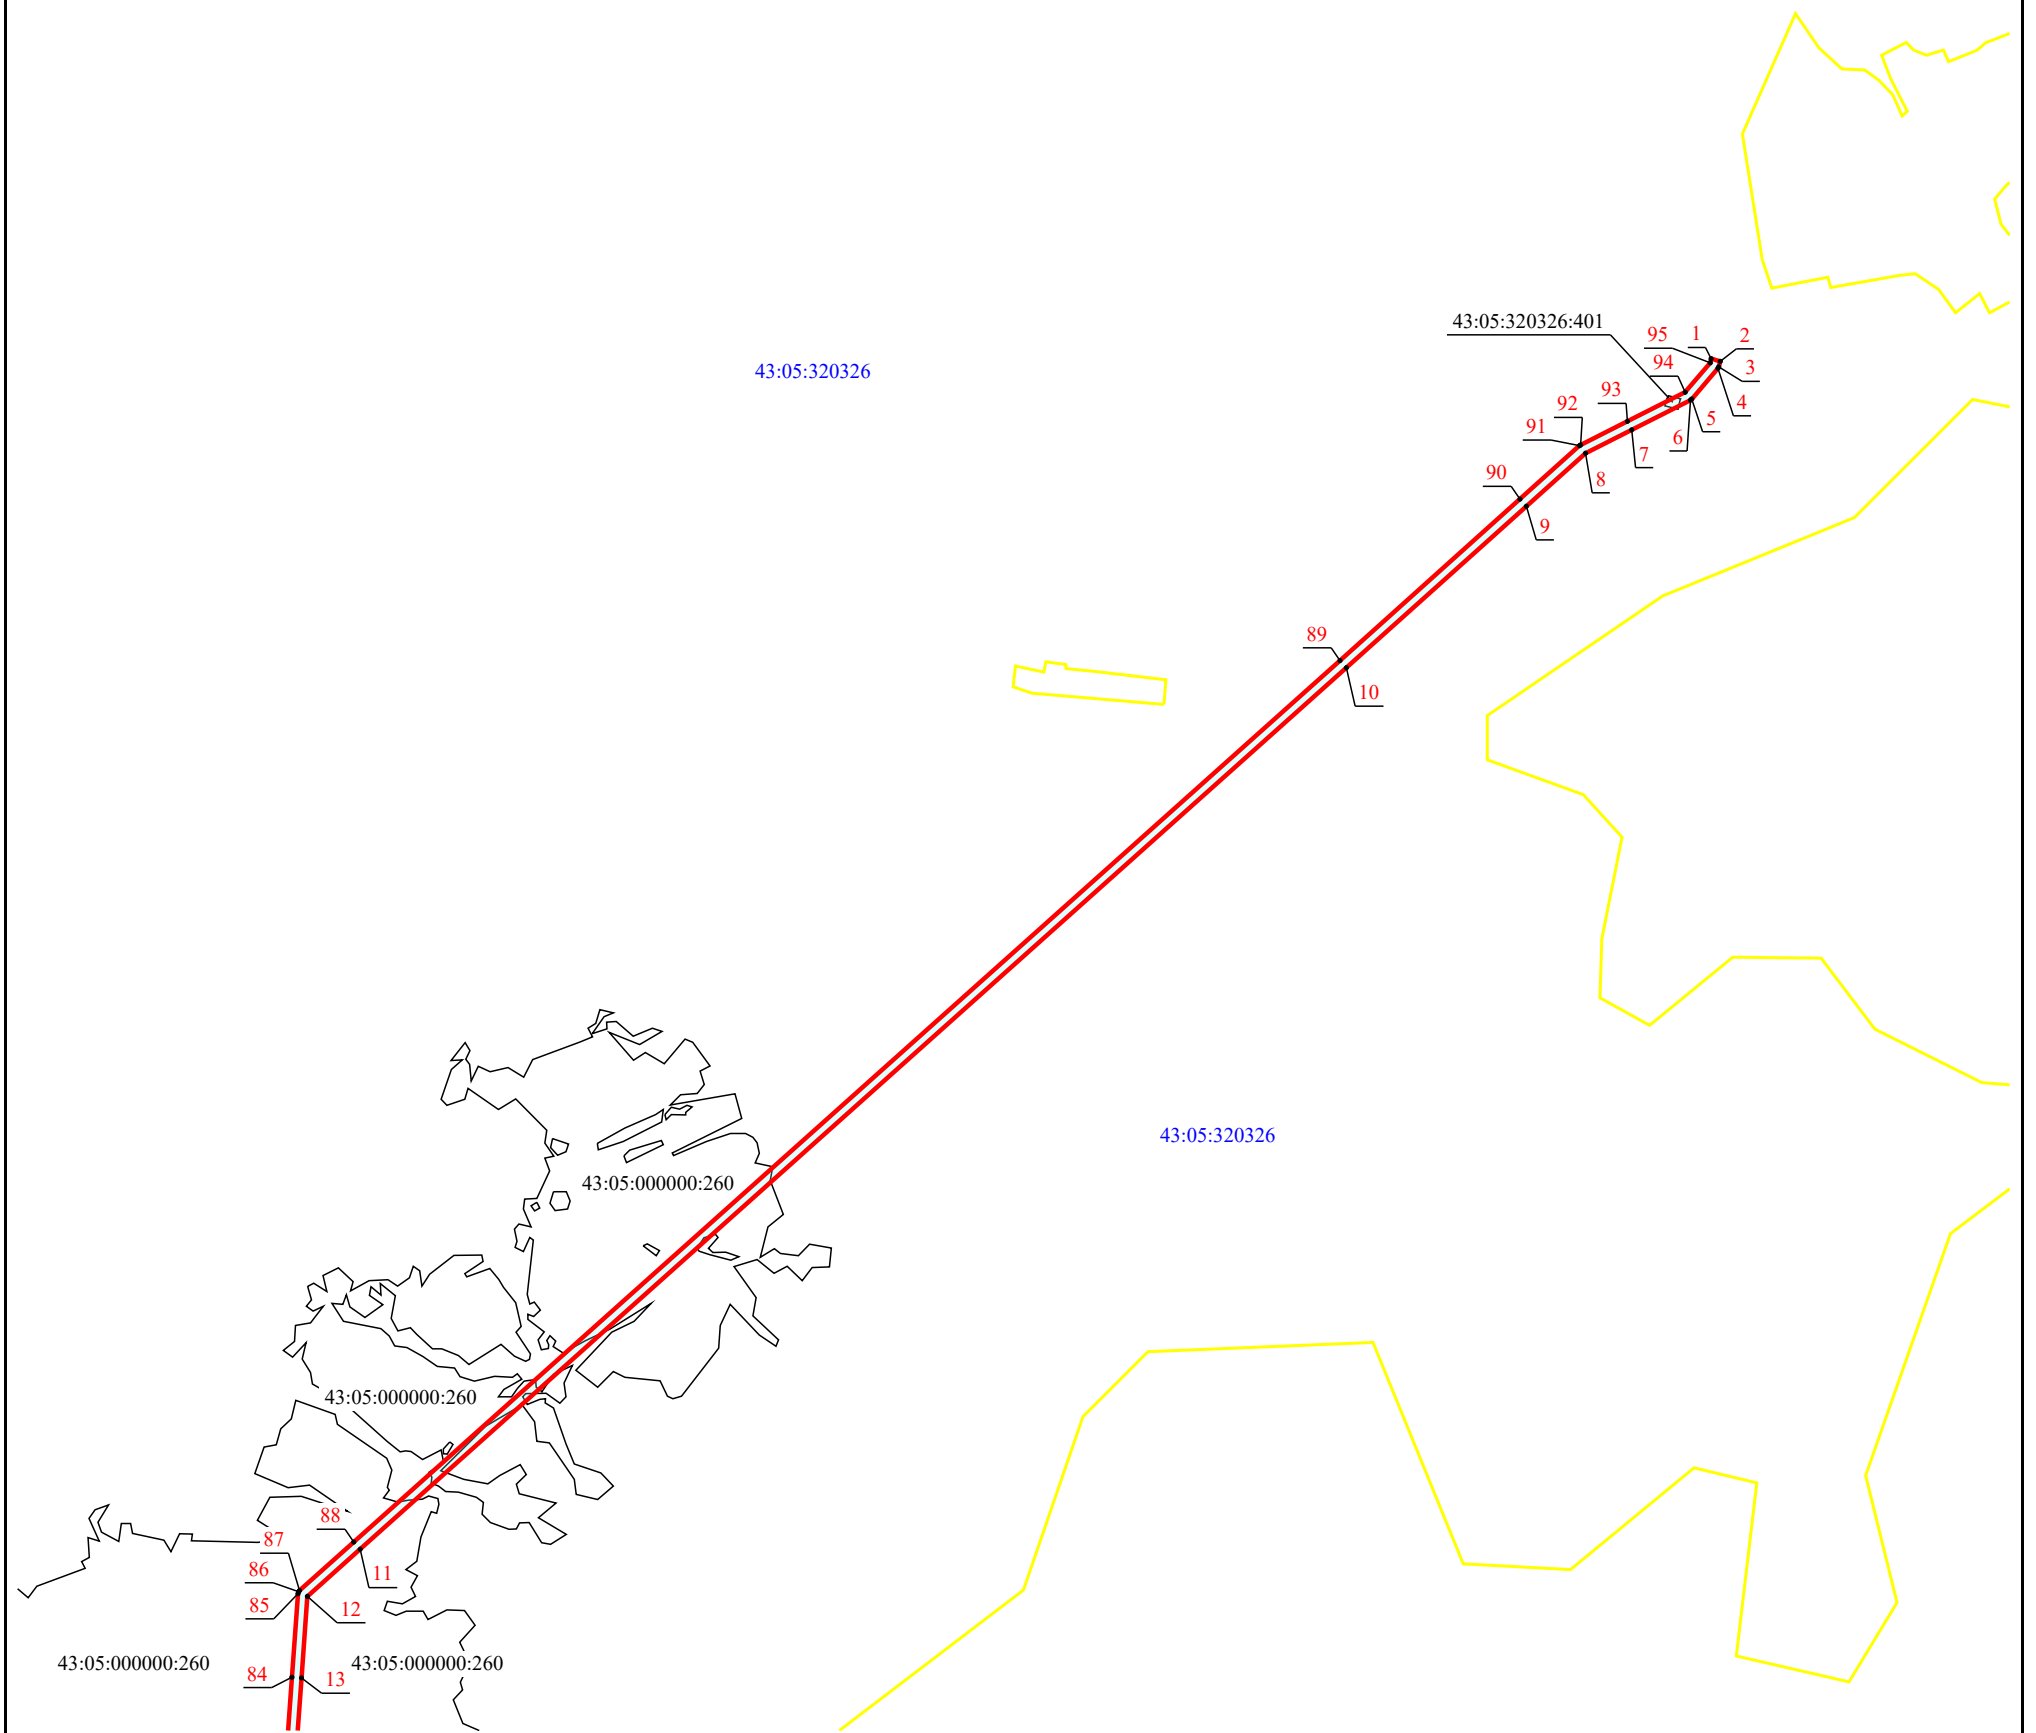

Условные знаки и обозначения

-  - граница публичного сервитута
-  - характерные точки границы публичного сервитута
-  - граница кадастрового квартала
-  43:05:320326 - номер кадастрового квартала
-  - граница земельных участков по сведениям ЕГРН
-  43:05:320601:179 - кадастровый номер земельного участка
-  43:05-6.27 - реестровый номер ЗОУИТ
-  - границы охранной зоны объекта электросетевого хозяйства

Схема расположения границы публичного сервитута объекта электросетевого хозяйства ВЛ-35 кВ Лойно-Кай

План границ объекта

С1

Схема расположения границы публичного сервитута объекта электросетевого хозяйства ВЛ-35 кВ Лойно-Кай

План границ объекта

С2

Масштаб 1:27 000

B2

Схема расположения границы публичного сервитута объекта электросетевого хозяйства ВЛ-35 кВ Лойно-Кай

План границ объекта

В3

A3

43:05:320326

Схема расположения границы публичного сервитута объекта электросетевого хозяйства ВЛ-35 кВ Лойно-Кай

План границ объекта

A4