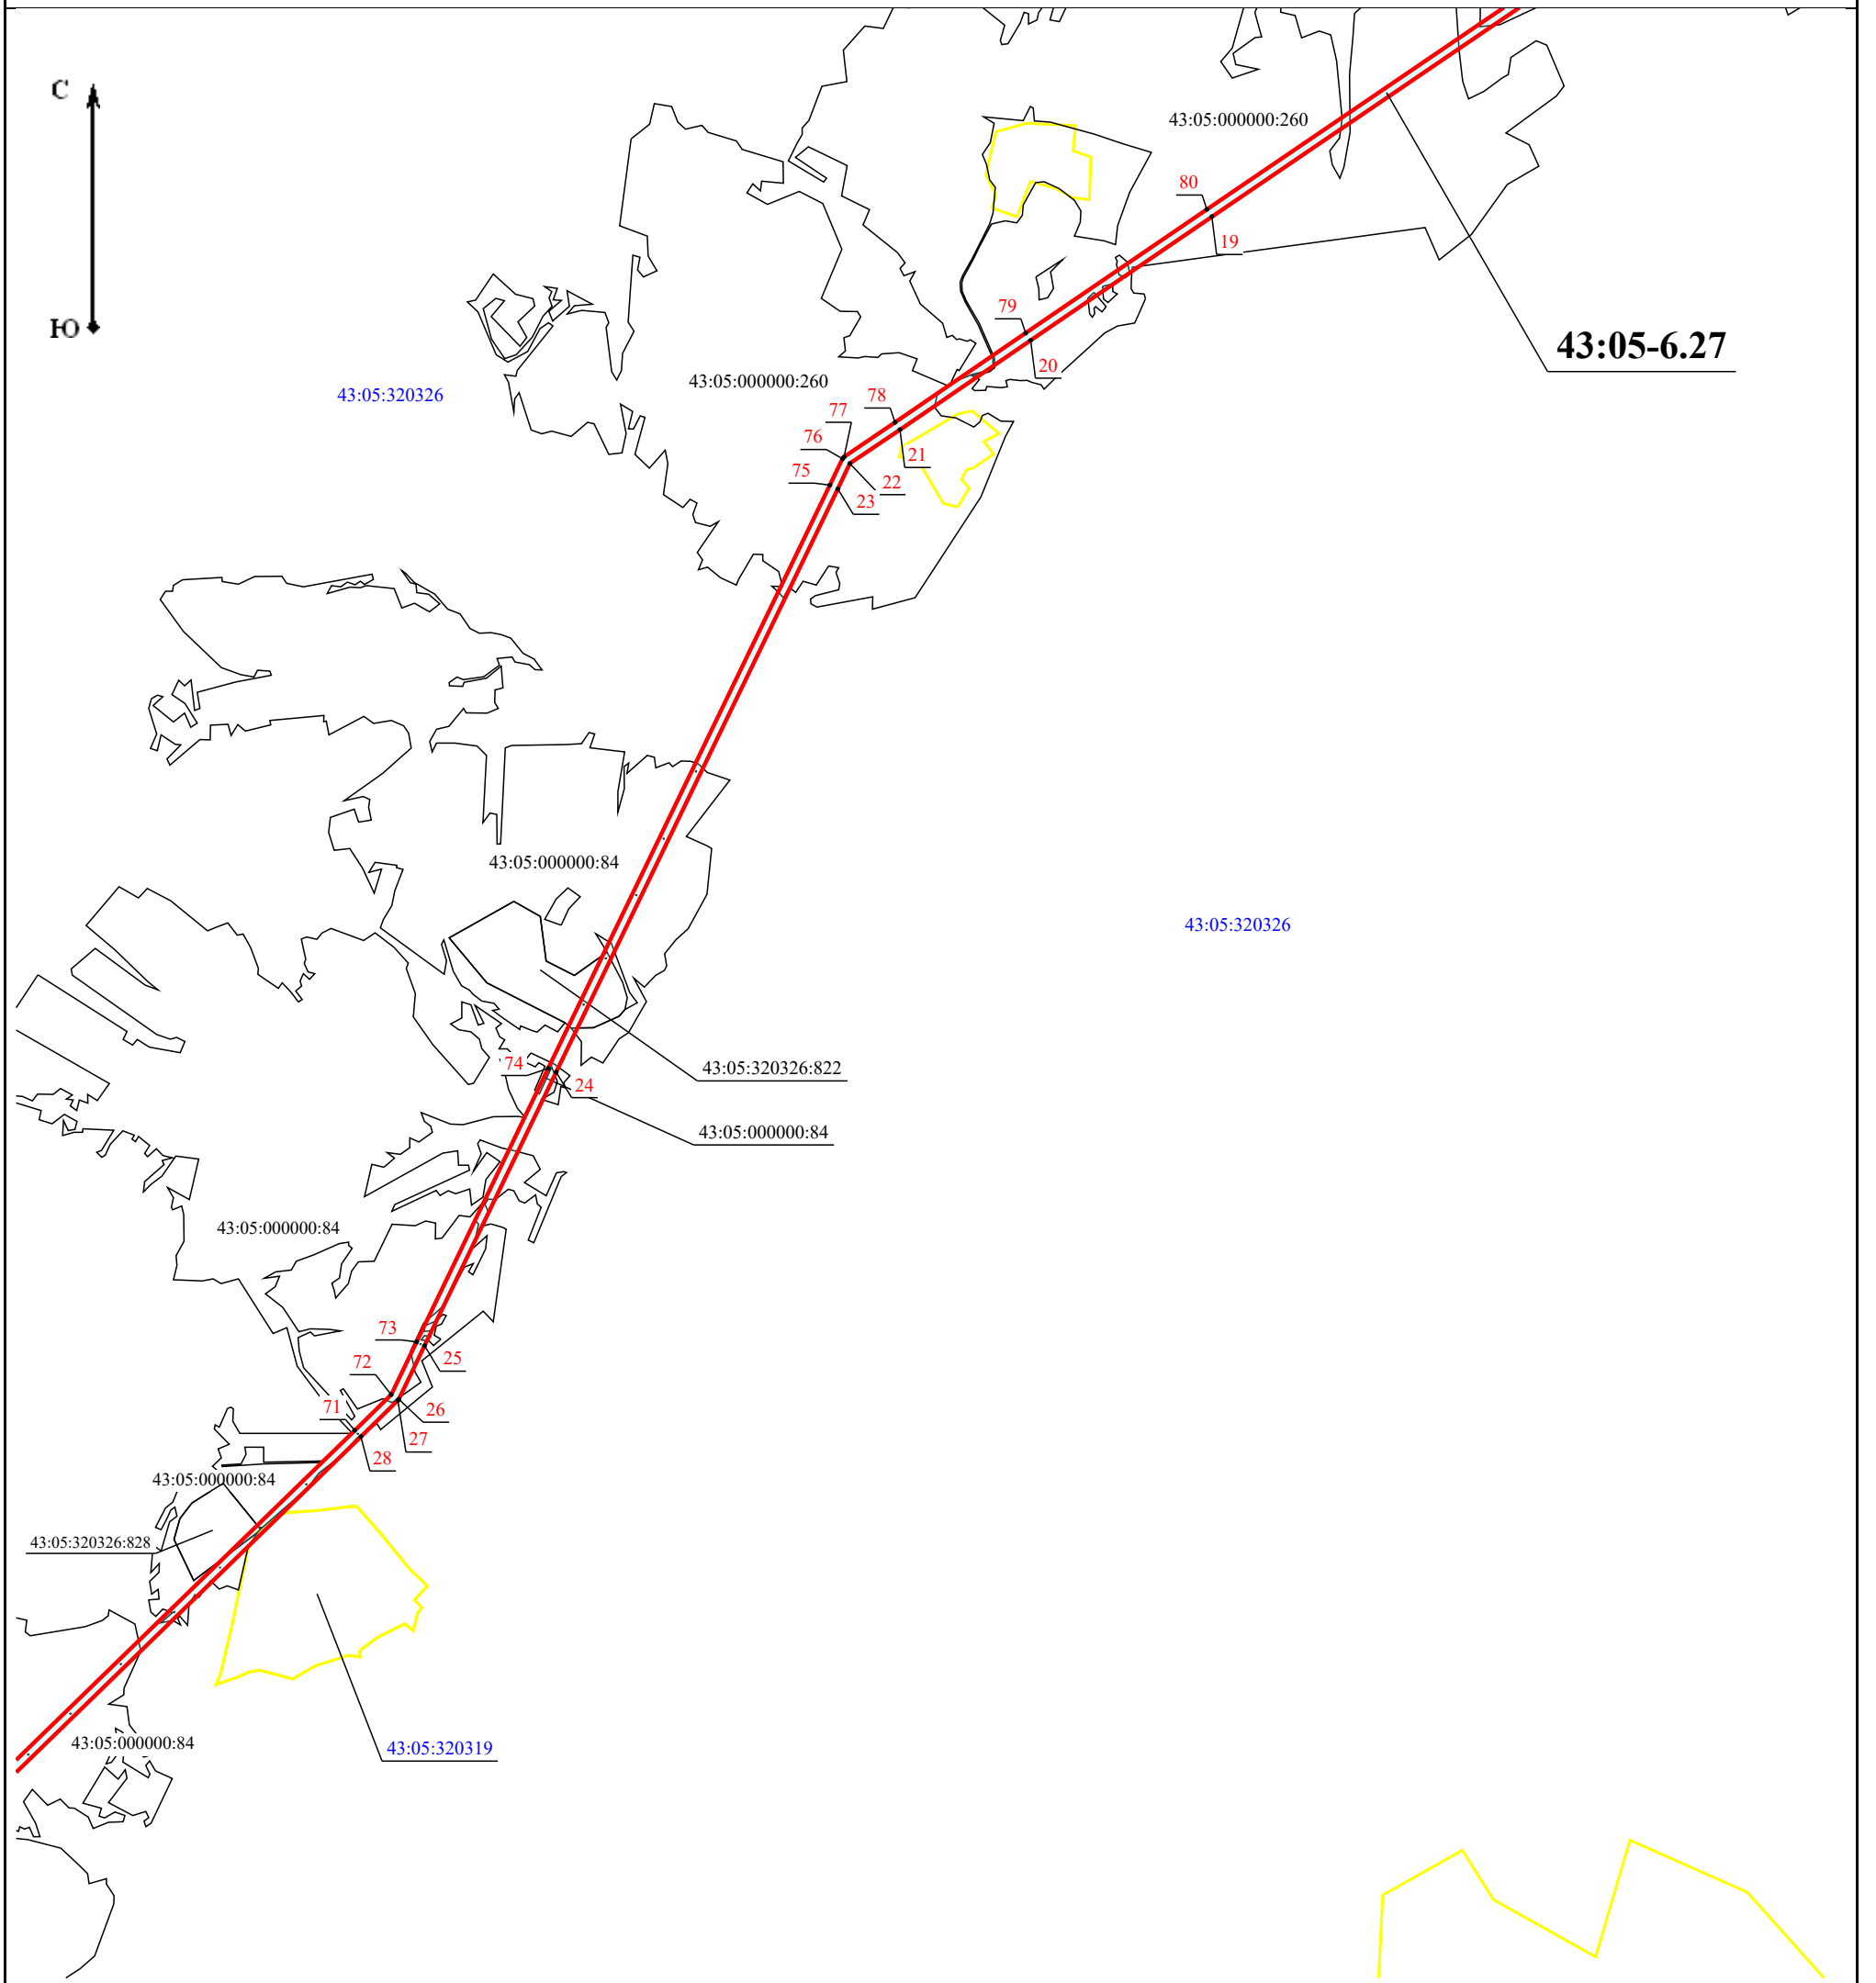

Условные знаки и обозначения

-  - граница публичного сервитута
-  - характерные точки границы публичного сервитута
-  - граница кадастрового квартала
-  43:05:320326 - номер кадастрового квартала
-  - граница земельных участков по сведениям ЕГРН
-  43:05:320601:179 - кадастровый номер земельного участка
-  43:05-6.27 - реестровый номер ЗОУИТ
-  - границы охранной зоны объекта электросетевого хозяйства

Схема расположения границы публичного сервитута объекта электросетевого хозяйства ВЛ-35 кВ Лойно-Кай

План границ объекта

С1

Схема расположения границы публичного сервитута объекта электросетевого хозяйства ВЛ-35 кВ Лойно-Кай

План границ объекта

С2

Масштаб 1:27 000

B2

Схема расположения границы публичного сервитута объекта электросетевого хозяйства ВЛ-35 кВ Лойно-Кай

План границ объекта

В3

A3

43:05:320326

Схема расположения границы публичного сервитута объекта электросетевого хозяйства ВЛ-35 кВ Лойно-Кай

План границ объекта

A4